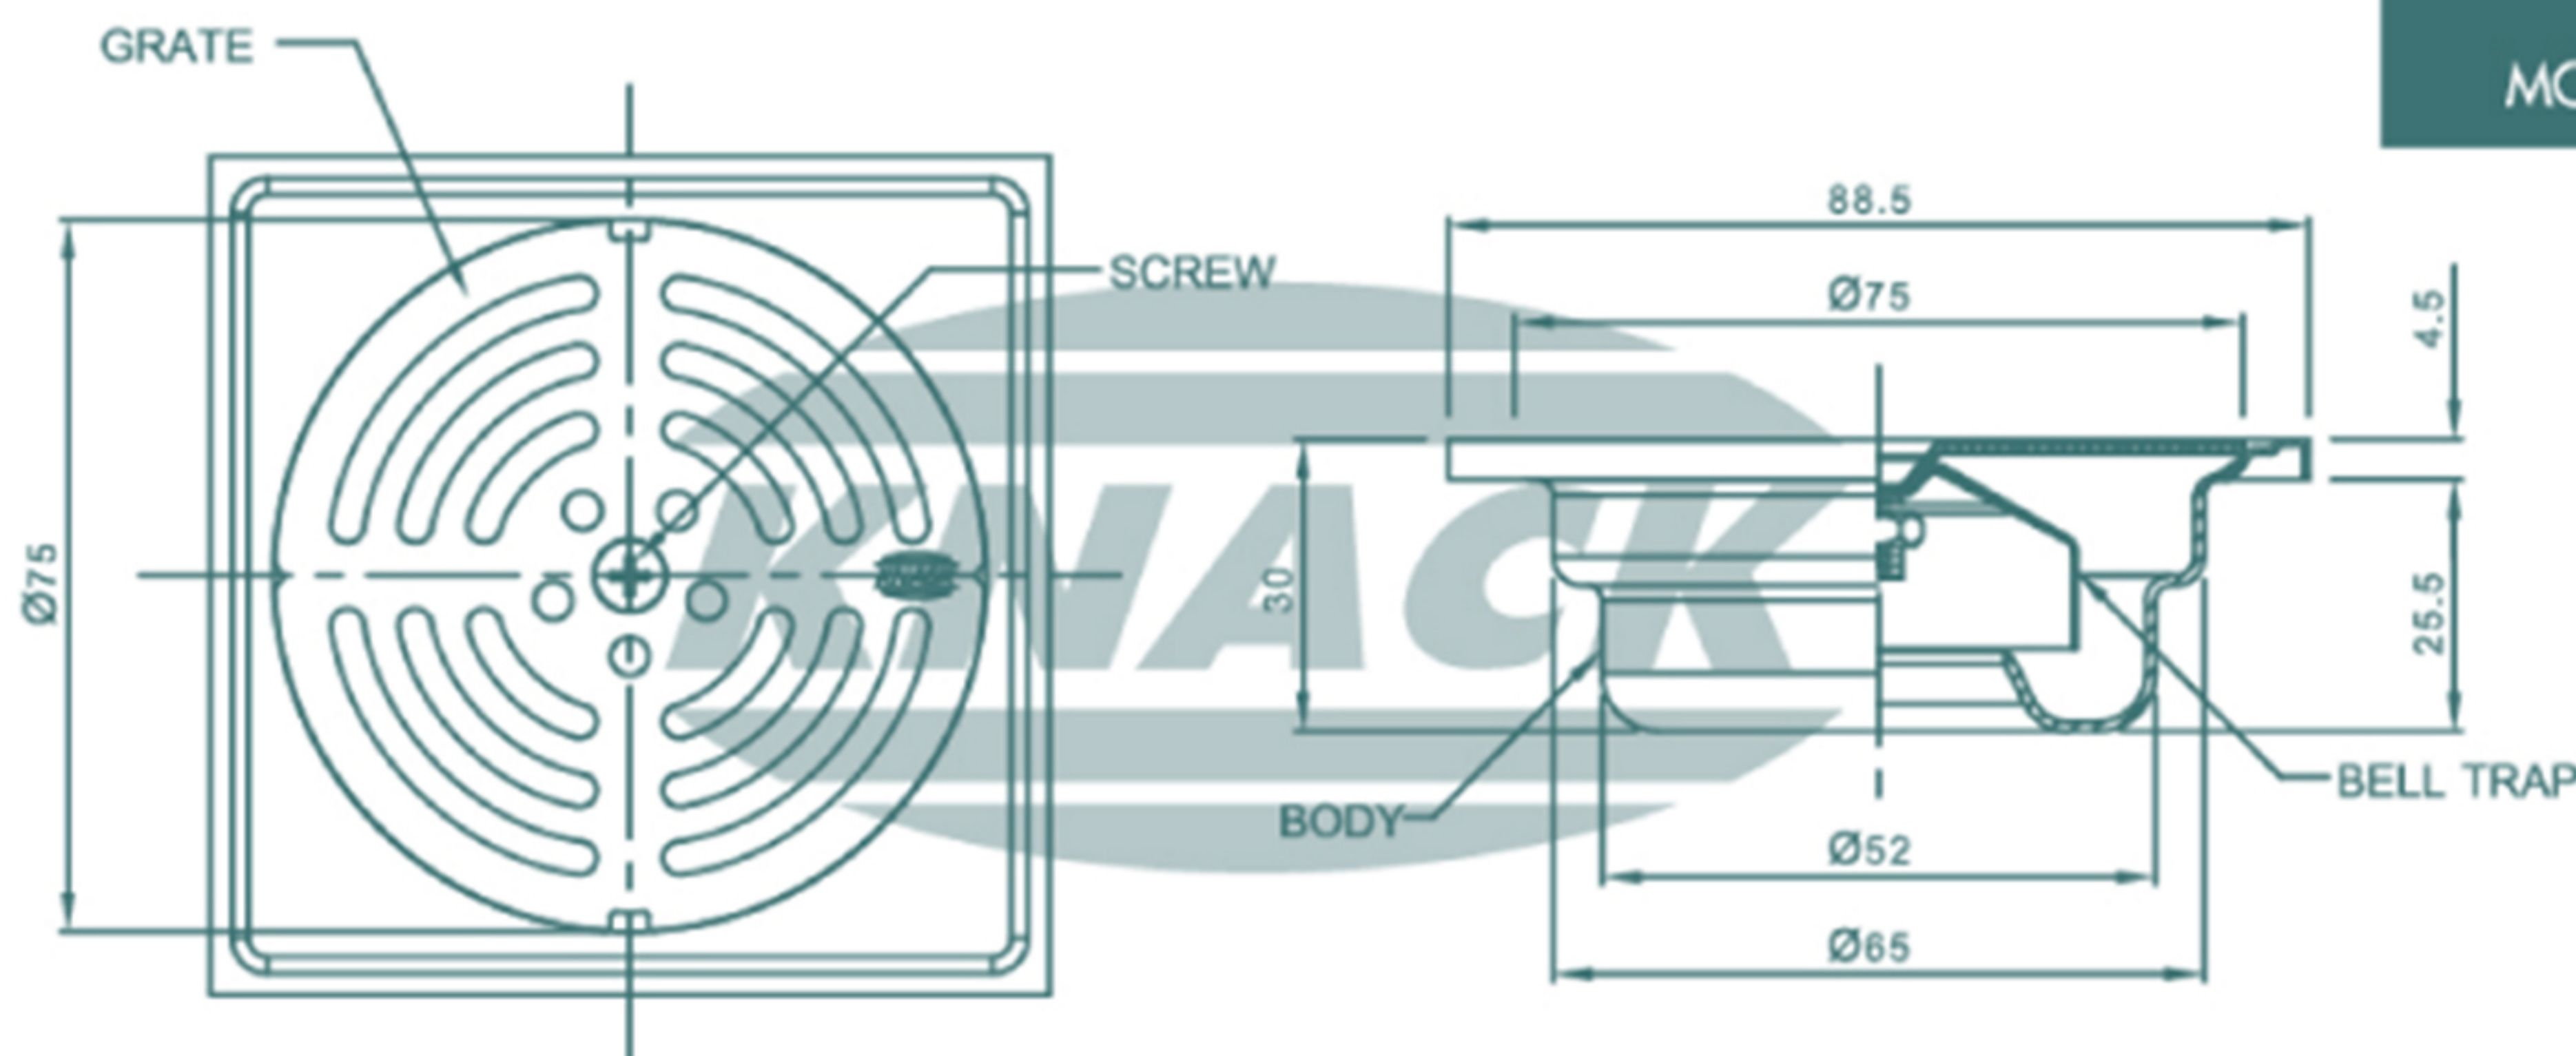

MODERN DRAIN

Floor Drain 100 S

ตะแกรงน้ำทิ้งทรงเหลี่ยม-หน้ากลม (สแตนเลส)

- สำหรับท่อ PVC ขนาด 2" - 2 1/2"
(หน้าแปลน 3 1/2")

MODERN DRAIN

DIMENSION IN MM.

FLOOR DRAIN
MODEL : 100 S (สำหรับท่อ PVC ขนาด 2"-2 1/2")